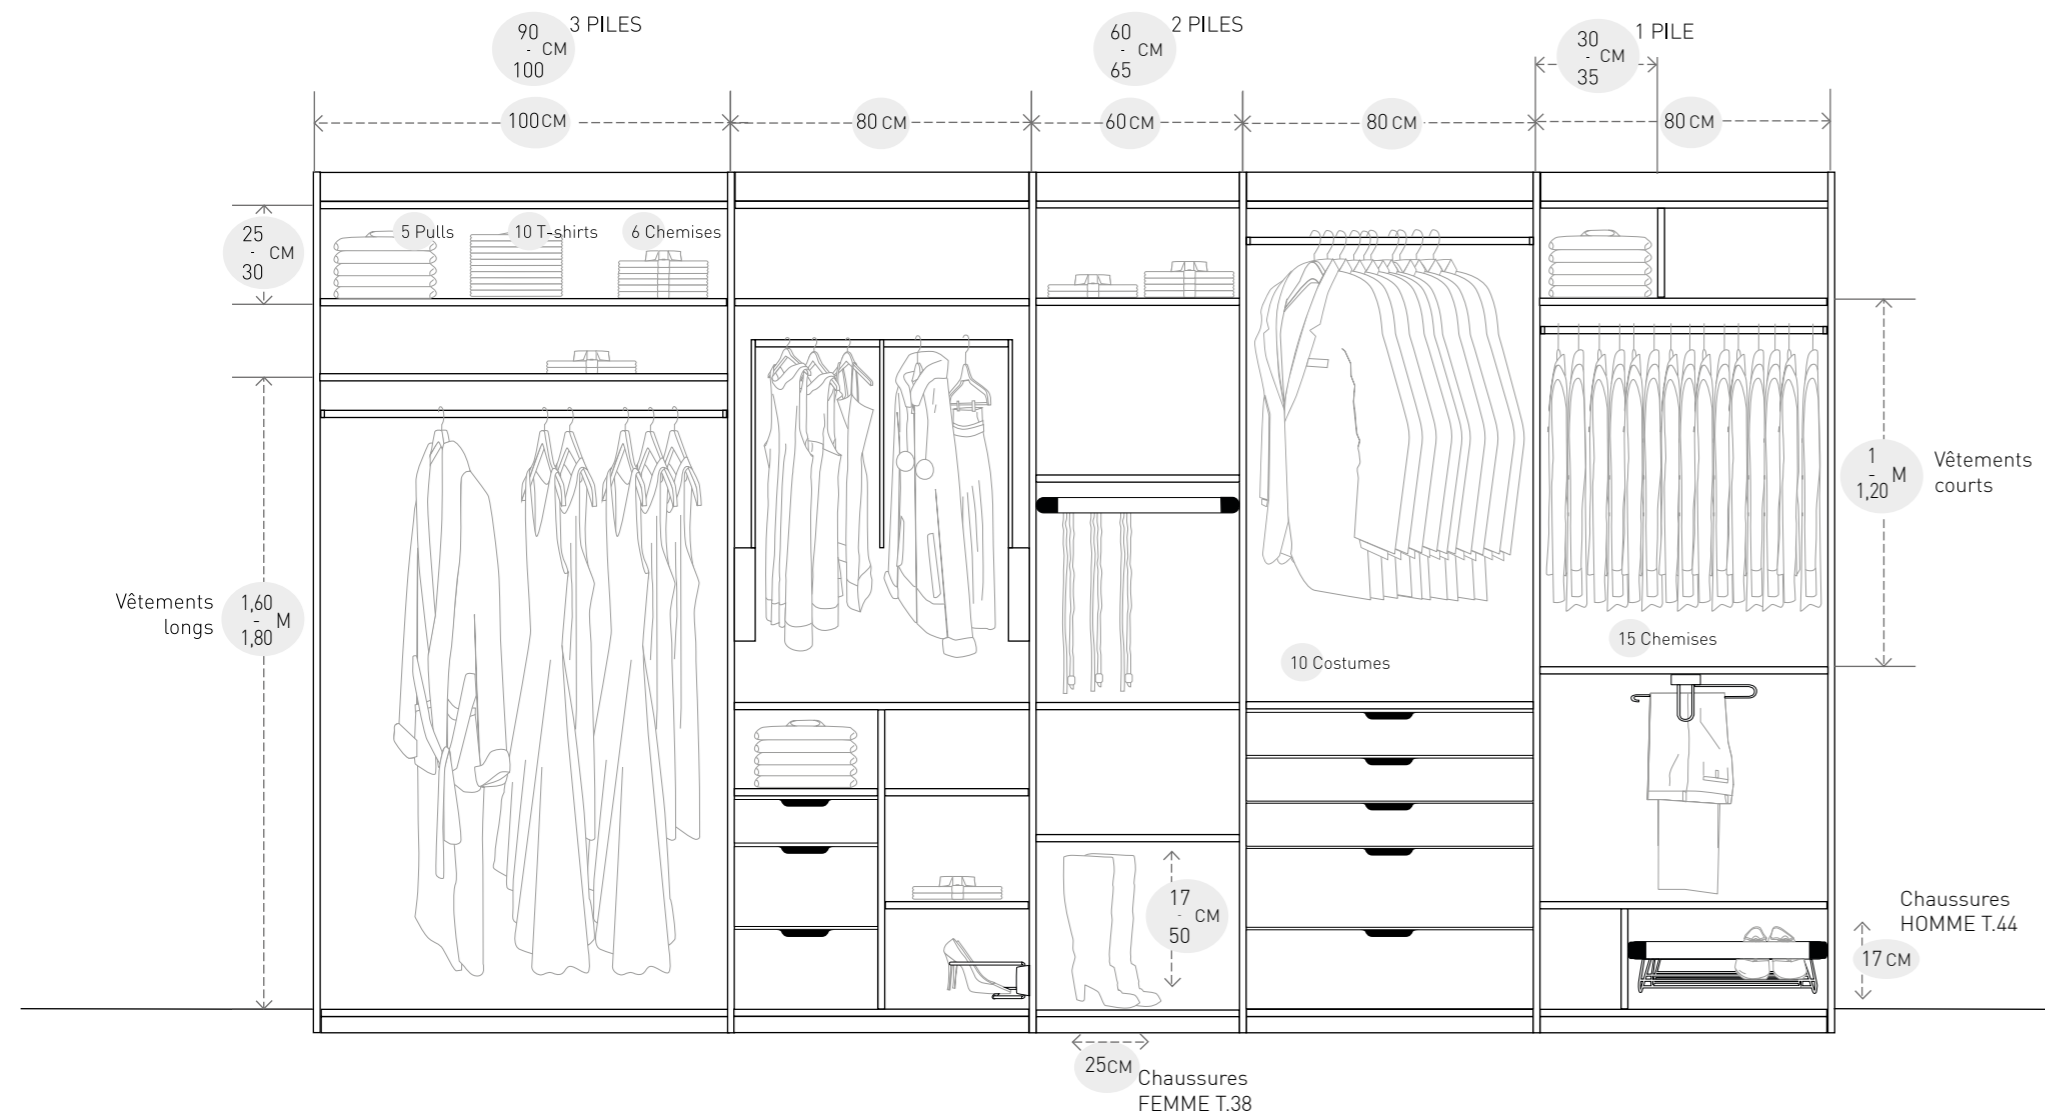

CONSEILS D'AMÉNAGEMENT

FIT-OUT ADVICES

AMÉNAGEMENT DE BASE

Mélaminé Gris Magent - 2 barres de penderie
Pas de dos
Pas de plancher / socle
Pas de plafond / bandeau
Possibilité de porte coulissante en applique avec prolongement des joues latérales

BASIC DESIGN

Melamine Gris Magent - 2 hanging rails
No back
No floor / base
No ceiling / top banner
Overlay sliding door with advanced sections

AMÉNAGEMENT COMPLEXE

Mélaminé Gris Magent et façades de tiroir mélaminé Ceramic White - 2 barres de penderie
Avec dos
Avec plancher / socle continu
Avec plafond / bandeau continu
Joues de séparation sur plancher
Possibilité de porte coulissante entre joues avec rail au sol et rail haut sous plafond

COMPLEX DESIGN

Melamine Gris Magent and drawers fronts in melamine Ceramic White - 2 hanging rails
Back
Continuous floor / base
Continuous ceiling
Sliding door between sections with floor rail and top rail under the ceiling

AMÉNAGEMENT SIMPLE

Mélaminé Gris Magent - 2 barres de penderie
Pas de dos
Avec plancher / socle
Avec plafond / bandeau
Joues de séparation au sol
Possibilité de porte coulissante en applique avec prolongement des joues latérales